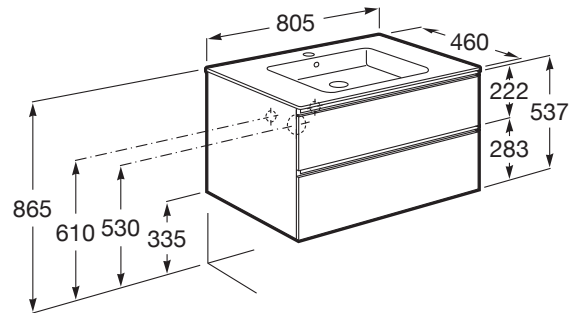

THE GAP

Unik (mueble base de dos cajones y lavabo central)

MEDIDAS

Longitud	805 mm
Anchura	460 mm
Altura	537 mm

COLORES Y ACABADOS

PVPR (IVA INCLUIDO)

556,60 €

DIBUJOS TÉCNICOS

CARACTERÍSTICAS

UNIK - Conjunto de mueble base de dos cajones y lavabo en posición central. No incluye patas ni grifería.

Forma lavabo: Cuadrado

Instalación de la grifería: En el lavabo

Lavabo / Agujeros para grifería: 1 Agujero en el centro

Lavabo / Posición de la repisa: A ambos lados

Lavabo / Repisa integrada

Material / Lavabo: Porcelana

Material / Mueble base: Tablero de partículas

Medidas / Lavabo y mueble / Altura (mm): 537

Medidas / Lavabo y mueble / Anchura (mm): 460

Medidas / Lavabo y mueble / Longitud (mm): 805

Mueble base / Combinación de puertas y cajones: 2 Cajones

Mueble base / Estructura: Cajones

Mueble base / Separadores internos

Mueble base / Sistema de apertura y cierre: Cajones con cierre amortiguado